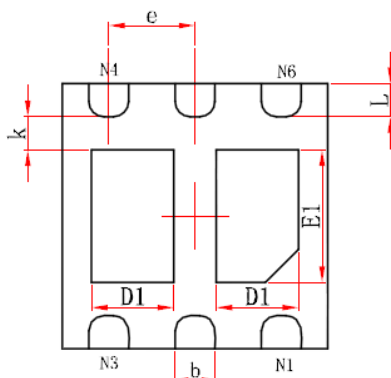

Package Information (DFN2X2-6L)

Top View

Bottom View

Side View

Symbol	Dimensions In Millimeters		Dimensions In Inches	
	Min.	Max.	Min.	Max.
A	0.700/0.800	0.800/0.900	0.028/0.031	0.031/0.035
A1	0.000	0.050	0.000	0.002
A3	0.203REF.		0.008REF.	
D	1.924	2.076	0.076	0.082
E	1.924	2.076	0.076	0.082
D1	0.520	0.720	0.020	0.028
E1	0.900	1.100	0.035	0.043
k	0.200MIN.		0.008MIN.	
b	0.250	0.350	0.010	0.014
e	0.650TYP.		0.026TYP.	
L	0.174	0.326	0.007	0.013