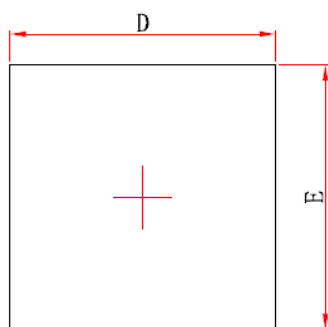

Package Information (DFN2X2-6L)

Top View

Bottom View

Side View

Symbol	Dimensions In Millimeters		Dimensions In Inches	
	Min.	Max.	Min.	Max.
A	0.700/0.800	0.800/0.900	0.028/0.031	0.031/0.035
A1	0.000	0.050	0.000	0.002
A3	0.203REF.		0.008REF.	
D	1.924	2.076	0.076	0.082
E	1.924	2.076	0.076	0.082
D1	0.520	0.720	0.020	0.028
E1	0.900	1.100	0.035	0.043
k	0.200MIN.		0.008MIN.	
b	0.250	0.350	0.010	0.014
e	0.650TYP.		0.026TYP.	
L	0.174	0.326	0.007	0.013