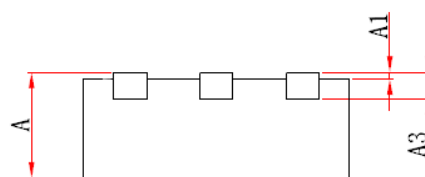

Package Information (DFN2X2-6L)

Top View

Bottom View

Side View

Symbol	Dimensions In Millimeters		Dimensions In Inches	
	Min.	Max.	Min.	Max.
A	0.700/0.800	0.800/0.900	0.028/0.031	0.031/0.035
A1	0.000	0.050	0.000	0.002
A3	0.203REF.		0.008REF.	
D	1.924	2.076	0.076	0.082
E	1.924	2.076	0.076	0.082
D1	0.520	0.720	0.020	0.028
E1	0.900	1.100	0.035	0.043
k	0.200MIN.		0.008MIN.	
b	0.250	0.350	0.010	0.014
e	0.650TYP.		0.026TYP.	
L	0.174	0.326	0.007	0.013