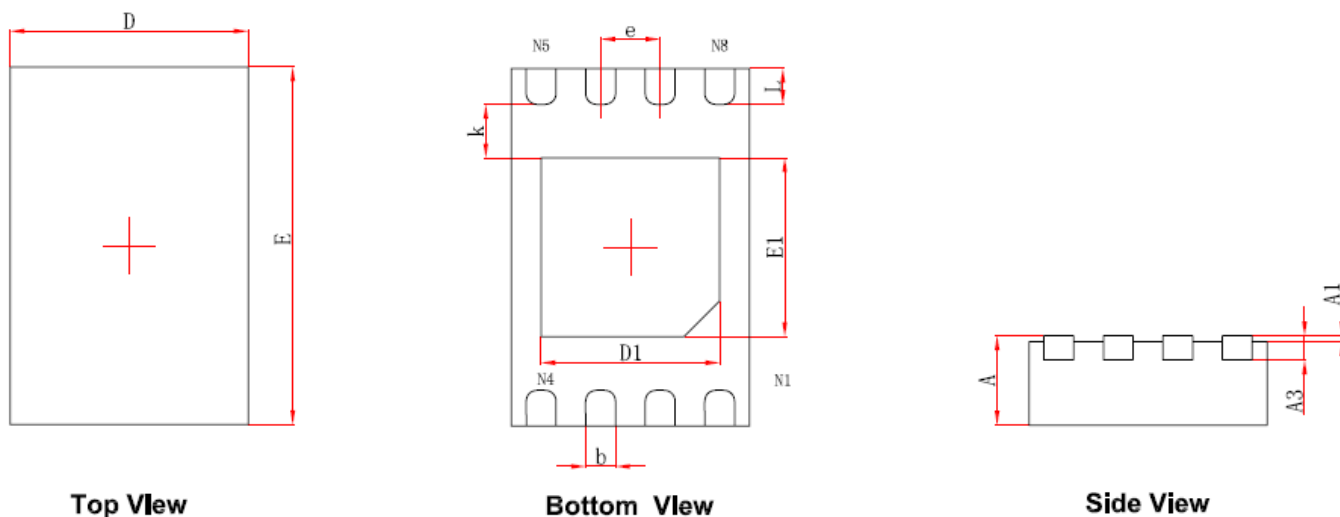

Package Information (DFN2X3-8L)

Symbol	Dimensions In Millimeters		Dimensions In Inches	
	Min.	Max.	Min.	Max.
A	0.700	0.800	0.028	0.031
A1	0.000	0.050	0.000	0.002
A3	0.203REF.		0.008REF.	
D	1.924	2.076	0.076	0.082
E	2.924	3.076	0.115	0.121
D1	1.400	1.600	0.055	0.063
E1	1.400	1.600	0.055	0.063
k	0.200MIN.		0.008MIN.	
b	0.200	0.300	0.008	0.012
e	0.500TYP.		0.020TYP.	
L	0.224	0.376	0.009	0.015