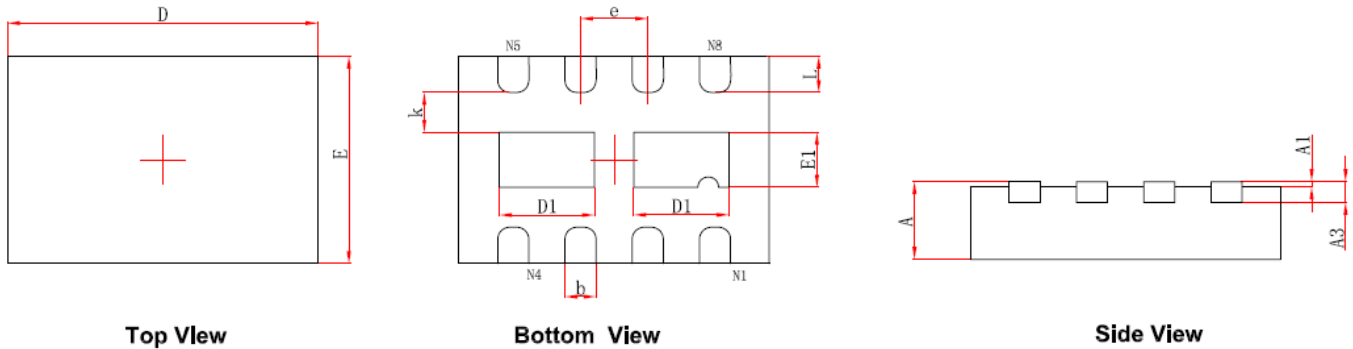

Package Information (DFN3X2-8L)

Symbol	Dimensions In Millimeters		Dimensions In Inches	
	Min.	Max.	Min.	Max.
A	0.700/0.800	0.800/0.900	0.028/0.031	0.031/0.035
A1	0.000	0.050	0.000	0.002
A3	0.203REF.		0.008REF.	
D	2.924	3.076	0.115	0.121
E	1.924	2.076	0.076	0.082
D1	0.820	1.020	0.032	0.040
E1	0.430	0.630	0.017	0.025
k	0.200MIN.		0.008MIN.	
b	0.250	0.350	0.010	0.014
e	0.650TYP.		0.026TYP.	
L	0.274	0.426	0.011	0.017