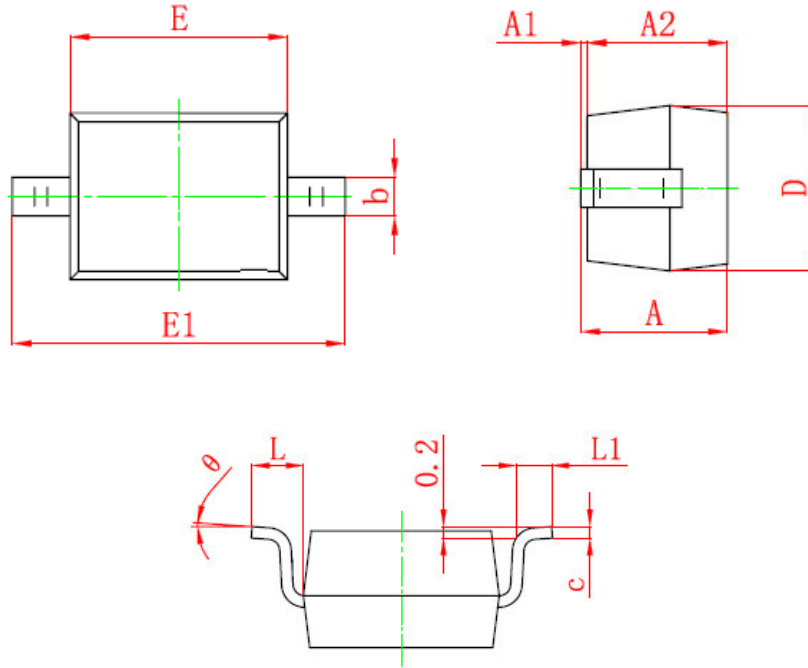

Package Information (SOD-323)

Symbol	Dimensions In Millimeters		Dimensions In Inches	
	Min	Max	Min	Max
A		1.000		0.039
A1	0.000	0.100	0.000	0.004
A2	0.800	0.900	0.031	0.035
b	0.250	0.350	0.010	0.014
c	0.080	0.150	0.003	0.006
D	1.200	1.400	0.047	0.055
E	1.600	1.800	0.063	0.071
E1	2.500	2.700	0.098	0.106
L	0.475 REF		0.019 REF	
L1	0.250	0.400	0.010	0.016
θ	0°	8°	0°	8°