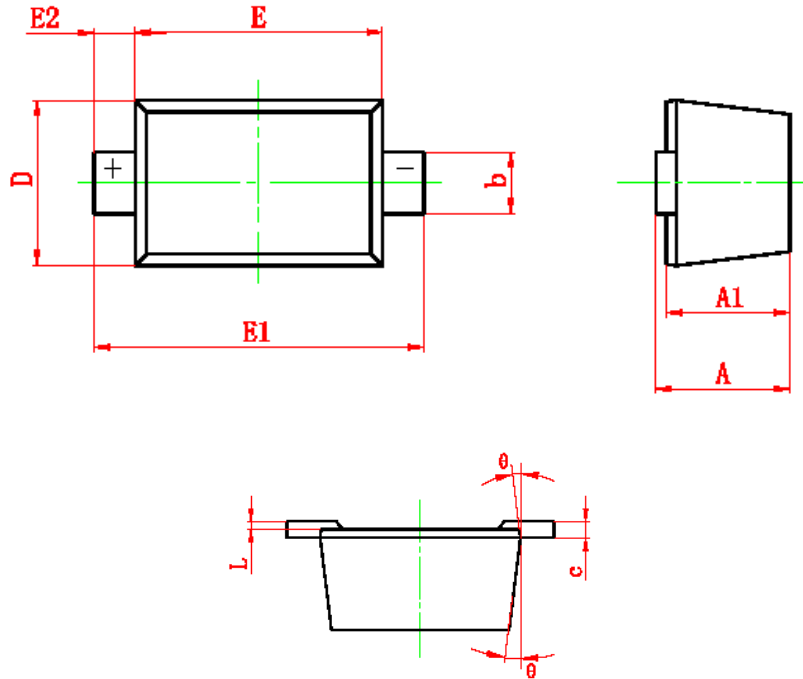

**Package Information ( SOD-723 )**

Symbol	Dimensions In Millimeters		Dimensions In Inches	
	Min	Max	Min	Max
A	0.525	0.650	0.021	0.026
A1	0.515	0.580	0.020	0.023
b	0.250	0.350	0.010	0.014
c	0.080	0.150	0.003	0.006
D	0.550	0.650	0.022	0.026
E	0.900	1.100	0.035	0.043
E1	1.300	1.500	0.051	0.059
E2	0.200 REF		0.008 REF	
L	0.010	0.070	0.001	0.003
θ	7° REF		7° REF	