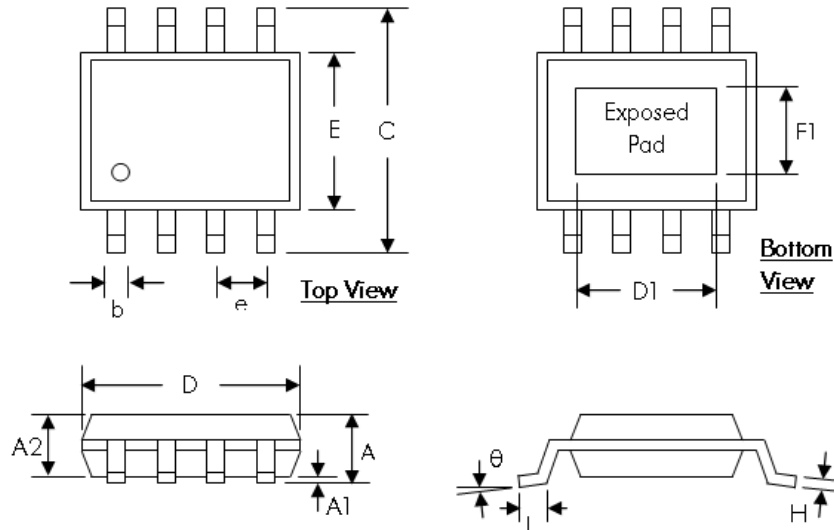

Package Information (SOP-8EP)

SYMBOLS	DIMENSION (MM)		DIMENSION (INCH)	
	MIN	MAX	MIN	MAX
A	1.30	1.70	0.051	0.067
A1	0.00	0.15	0.000	0.006
A2	1.25	1.52	0.049	0.060
b	0.33	0.51	0.013	0.020
C	5.80	6.20	0.228	0.244
D	4.80	5.11	0.189	0.201
D1	3.15	3.45	0.124	0.136
E	3.80	4.00	0.150	0.157
E1	2.26	2.56	0.089	0.101
e	1.27 BSC		0.050 BSC	
H	0.19	0.25	0.0075	0.0098
L	0.41	1.27	0.016	0.050
θ	0°	8°	0°	8°