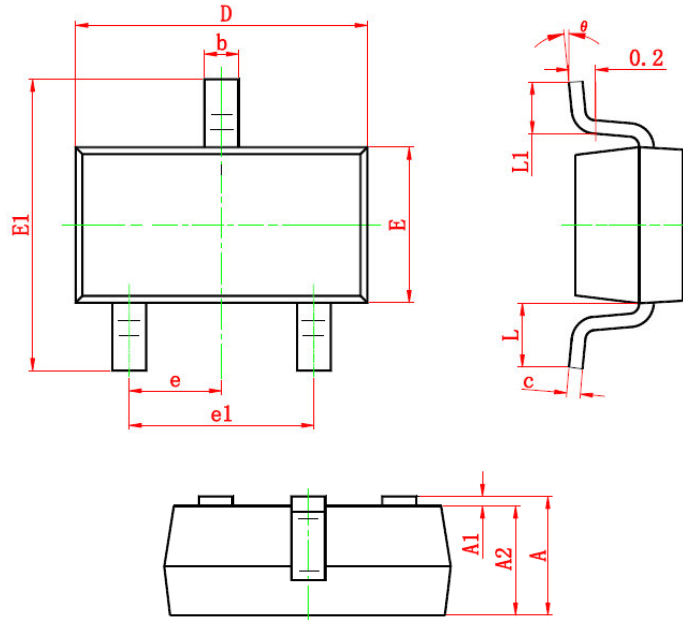

Package Information (SOT-23)

Symbol	Dimensions In Millimeters		Dimensions In Inches	
	Min	Max	Min	Max
A	0.900	1.200	0.035	0.043
A1	0.000	0.100	0.000	0.004
A2	0.900	1.100	0.035	0.039
b	0.300	0.500	0.012	0.020
c	0.080	0.150	0.003	0.006
D	2.800	3.000	0.110	0.118
E	1.200	1.400	0.047	0.055
E1	2.250	2.550	0.089	0.100
e	0.950 TYP		0.037 TYP	
e1	1.800	2.000	0.071	0.079
L	0.550 REF		0.022 REF	
L1	0.300	0.500	0.012	0.020
θ	0°	8°	0°	6°