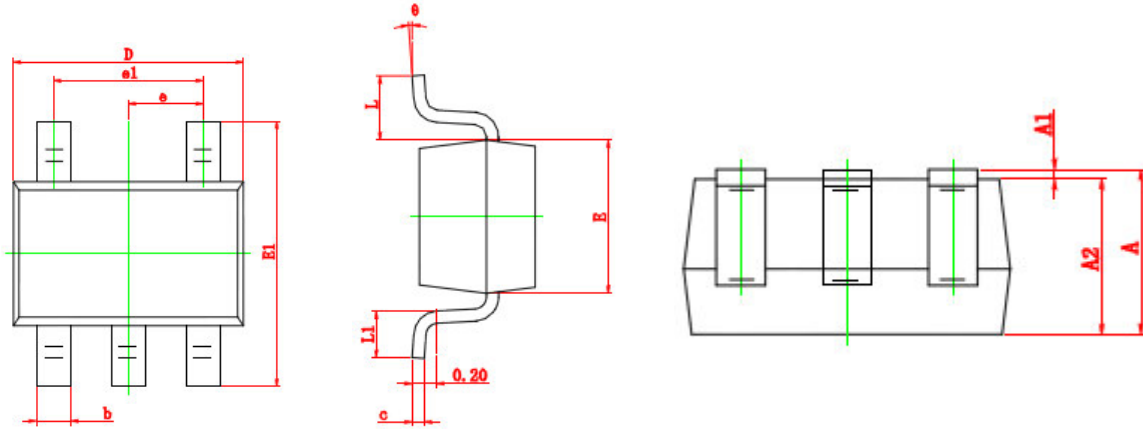

Package Information (SOT-353)

Symbol	Dimensions In Millimeters		Dimensions In Inches	
	Min	Max	Min	Max
A	0.900	1.100	0.035	0.043
A1	0.000	0.100	0.000	0.004
A2	0.900	1.000	0.035	0.039
b	0.150	0.350	0.006	0.014
c	0.080	0.150	0.003	0.006
D	2.000	2.200	0.079	0.087
E	1.150	1.350	0.045	0.053
E1	2.150	2.450	0.085	0.096
e	0.650 TYP		0.026 TYP	
e1	1.200	1.400	0.047	0.055
L	0.525 REF		0.021 REF	
L1	0.260	0.460	0.010	0.018
θ	0°	8°	0°	8°