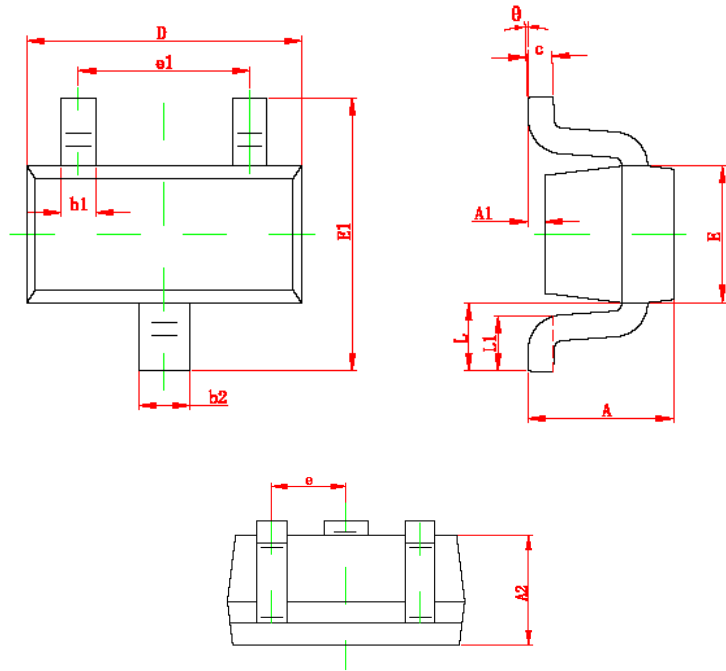

Package Information (SOT-523)

Symbol	Dimensions In Millimeters		Dimensions In Inches	
	Min	Max	Min	Max
A	0.700	0.900	0.028	0.035
A1	0.000	0.100	0.000	0.004
A2	0.700	0.800	0.028	0.031
b1	0.150	0.250	0.006	0.010
b2	0.250	0.325	0.010	0.013
c	0.100	0.200	0.004	0.008
D	1.500	1.700	0.059	0.067
E	0.750	0.850	0.030	0.033
E1	1.450	1.750	0.057	0.069
e	0.500 TYP		0.020 TYP	
e1	0.900	1.100	0.035	0.043
L	0.550 REF		0.022 REF	
L1	0.280	0.440	0.011	0.017
θ	0°	4°	0°	4°