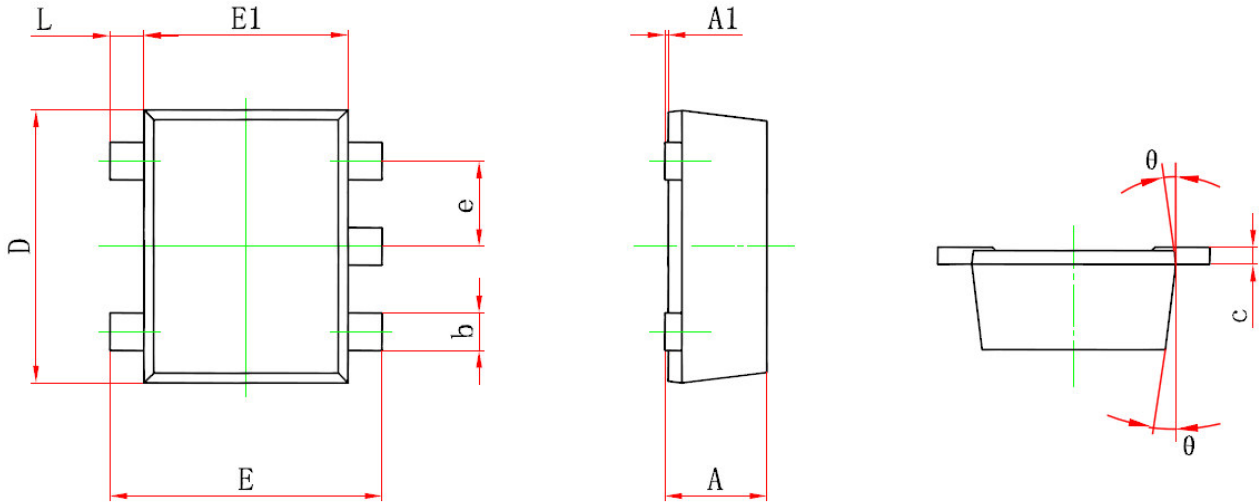

Package Information (SOT-553)

Symbol	Dimensions In Millimeters		Dimensions in inches	
	Min.	Max.	Min.	Max.
A	0.525	0.600	0.021	0.024
A1	0.000	0.050	0.000	0.002
e	0.450	0.550	0.018	0.022
c	0.090	0.160	0.004	0.006
D	1.500	1.700	0.059	0.067
b	0.170	0.270	0.007	0.011
E1	1.100	1.300	0.043	0.051
E	1.500	1.700	0.059	0.067
L	0.100	0.300	0.004	0.012
θ	7 °REF.		7 °REF.	