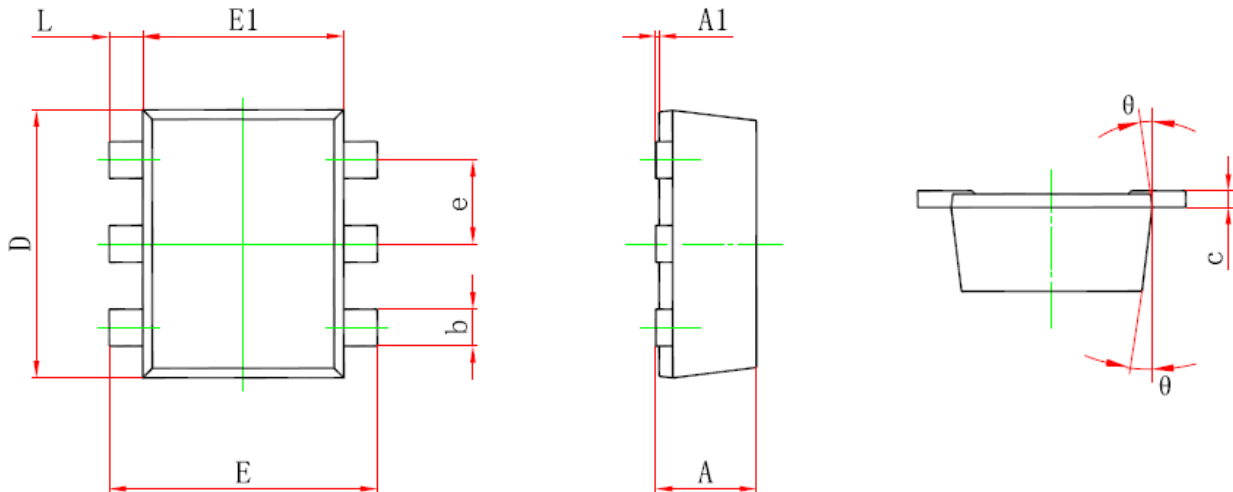

Package Information (SOT-563)

Symbol	Dimensions In Millimeters		Dimensions In Inches	
	Min.	Max.	Min.	Max.
A	0.525	0.600	0.021	0.024
A1	0.000	0.050	0.000	0.002
e	0.450	0.550	0.018	0.022
c	0.090	0.160	0.004	0.006
D	1.500	1.700	0.059	0.067
b	0.170	0.270	0.007	0.011
E1	1.100	1.300	0.043	0.051
E	1.500	1.700	0.059	0.067
L	0.100	0.300	0.004	0.012
θ	7 °REF.		7 °REF.	