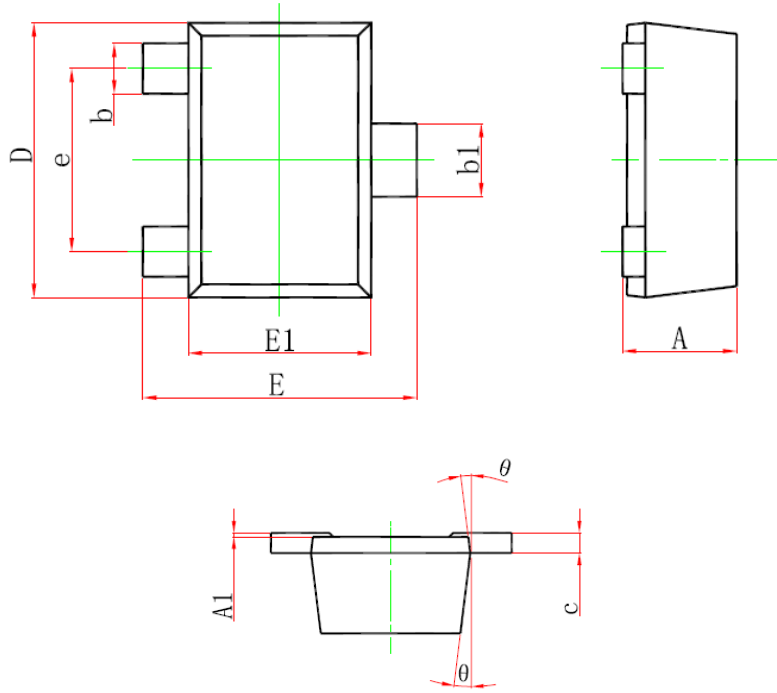

Package Information (SOT-723)

Symbol	Dimensions In Millimeters		Dimensions In Inches	
	Min.	Max.	Min.	Max.
A		0.500		0.020
A1	0.000	0.050	0.000	0.002
b	0.170	0.270	0.007	0.011
b1	0.270	0.370	0.011	0.015
c		0.150		0.006
D	1.150	1.250	0.045	0.049
E	1.150	1.250	0.045	0.049
E1	0.750	0.850	0.030	0.033
e	0.800TYP.		0.031TYP.	
θ	7° REF.		7° REF.	